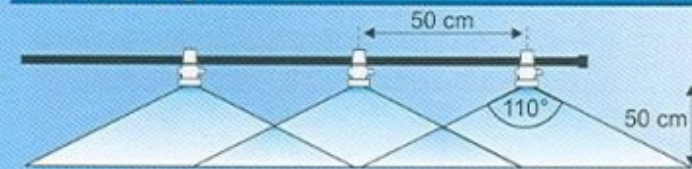

- běžný bajonetový držák
- plochý vějířový výstřik

barva trysky	popis	tlak (bar)	průtok (l/min)	Dávkování litrů/hektar				
				6 km/h	8 km/h	10 km/h	12 km/h	16 km/h
ORANŽOVÁ	01F110 60 l/ha (100 #)	2	0,327	65	49	39	33	24
		2,5	0,365	73	55	44	37	27
		3	0,400	80	60	48	40	30
		3,5	0,432	86	65	52	43	32
		4	0,462	92	69	55	46	35
OLIVOVĚ ZELENÁ	015F110 LD015F110 DB015F120 60 l/ha (100 #)	2	0,490	98	73	59	49	37
		2,5	0,548	110	82	66	55	41
		3	0,600	120	90	72	60	45
		3,5	0,648	130	97	78	65	49
		4	0,693	139	104	83	69	52
		5	0,775		116	93	77	58
ŽLUTÁ	02F110 LD02F110 DB02F120 120 l/ha (100 #)	2	0,653	131	98	78	65	49
		2,5	0,730	146	110	88	73	55
		3	0,800	160	120	96	80	60
		3,5	0,864	173	130	104	86	65
		4	0,924	185	139	111	92	69
		5	1,033		155	124	103	77
TMAVĚ MODRÁ	03F110 LD03F110 DB03F120 180 l/ha (100 #)	2	0,980	196	147	118	98	73
		2,5	1,095	219	164	131	110	82
		3	1,200	240	180	144	120	90
		3,5	1,296	259	194	156	130	97
		4	1,386	277	208	166	139	104
		5	1,550		232	186	155	116
ČERVENÁ	04F110 LD04F110 DB04F120 240 l/ha (50 #)	2	1,306	261	196	157	131	98
		2,5	1,461	292	219	175	146	110
		3	1,600	320	240	192	160	120
		3,5	1,728	346	259	207	173	130
		4	1,848	370	277	222	185	139
		5	2,066		310	248	207	155
6	2,263		339	272	226	170		

S - standardní tryška

- Ideální pro celoplošný postřik všech skupin fungicidů, pesticidů a insekticidů

LD - Lo-Drift

- Značné snížení úletu postřikové kapaliny
- Možnost aplikace až do 6 m/s větru
- Ideální pro celoplošný postřik pesticidů, herbicidů a kapalných hnojiv

Dlný kužel:

LURMARK

- Vhodná pro prostorovou aplikaci (rosiče)
- Možnost aplikace od tlaku 1 baru do 5 barů
- Velmi jemné spektrum kapiček
- vynikající pro rosiče
- Úhel výstřiku 80°
- Vhodné pro aplikace fungicidů a insekticidů
- Vhodné pro bodové aplikace